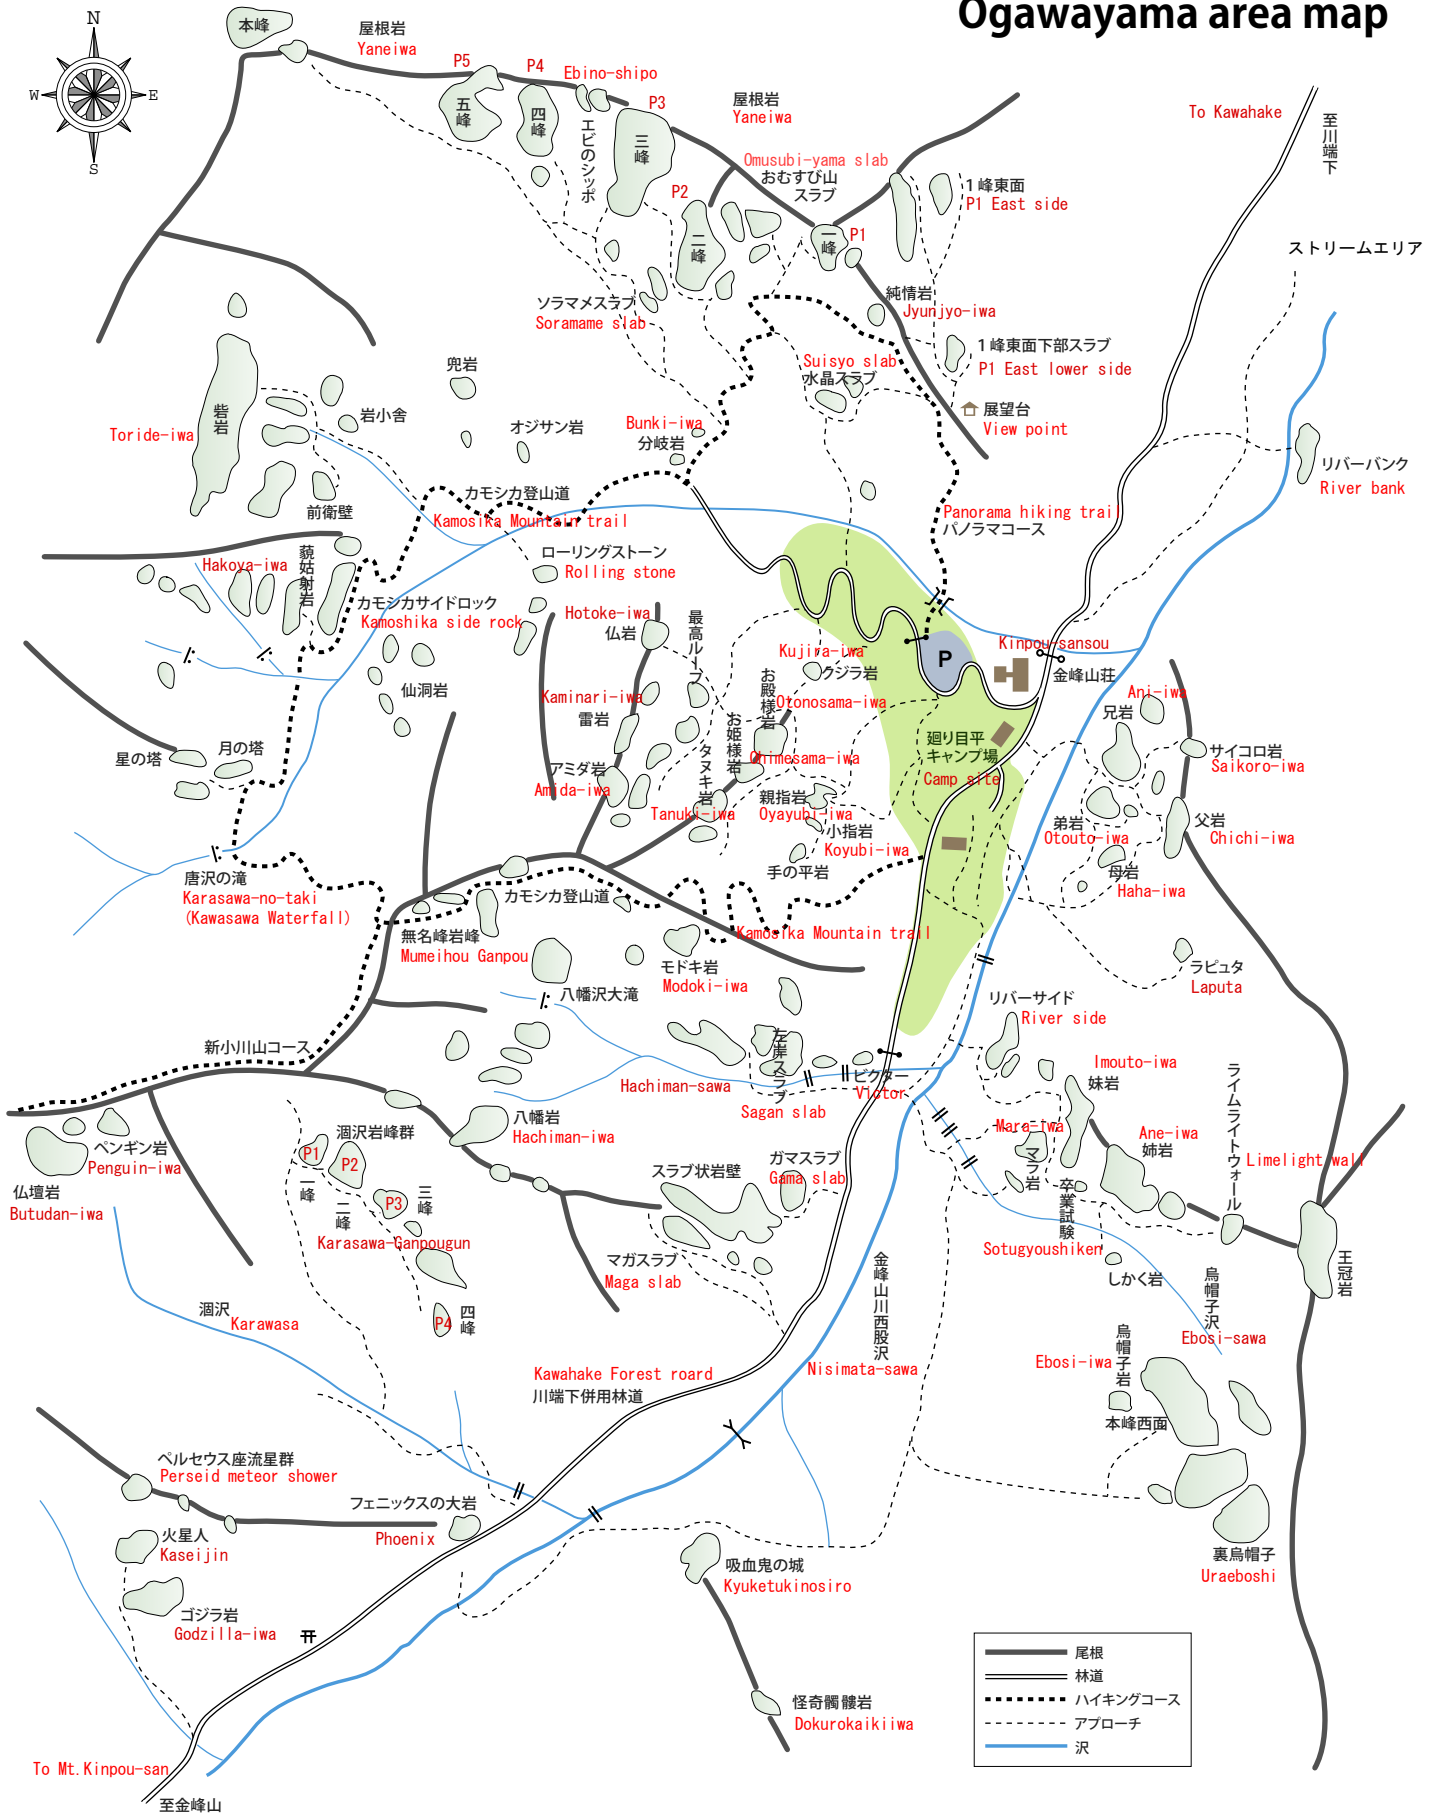

Ogawayama area map

	尾根
	林道
	ハイキングコース
	アプローチ
	沢

地名和英対照表

iwa	岩	rock
sawa	沢	Swamp / river / brook
Amida-iwa	あみだ岩	Amitabha rock
Ane-iwa	姉岩	Elder sister rock
Ani-iwa	兄岩	Elder brother rock
Bunki-iwa	分岐岩	Divergence rock
Butudan-iwa	仏壇岩	Buddhist altar rock
Chichi-iwa	父岩	Father rock
Ebino-shipo	エビのシッポ	Shrinp`s tail
Eboshi-iwa	烏帽子岩	Covering for the head rock
Eboshi-sawa	烏帽子沢	Eboshi=Covering for the head swamp
Gama slab	ガマスラブ	Frog
Godzilla-iwa	ゴジラ岩	Godzilla-iwa
Haha-iwa	母岩	Mother rock
Hakoya-iwa	藐姑射岩	
Hotoke-iwa	仏岩	Buddha rock
Imouto-iwa	妹岩	Younger sister rock
Kaminari-iwa	雷岩	Thunder rock
Kamosika side rock	カモシカサイドロック	Camoshica(antelope) side rock
Karasa-no-taki	唐沢の滝	Karesawa Waterfall
Karasawa Ganpougun	涸沢岩峰群	
Kaseijin	火星	Martian
koyubi-iwa	小指岩	Little finger rock
Kujira-iwa	クジラ岩	Whale rock
Laputa	ラピュタ	Laputa
Limlight wall	ライムライトウォール	Limlight wall
Maga slab	マガスラブ	
Main	本峰	Main peak
Mara-iwa	マラ岩	Needlerock
Modoki-iwa	モドキ岩	Resembles rock
Mumeihou Ganpou	無名峰岩峰	no-name peark
Ohimesama-iwa	お姫様岩	Princess rock
Omusubiyama slab	おむすび山スラブ	Mt.Rice ball slab
Otonosama-iwa	お殿様岩	Lord rock
Otouto-iwa	弟岩	Younger brother
Oyayubi-iwa	親指岩	Thumb rock
P1	1峰	No.1 peak
P2	2峰	No.2 peak
P3	3峰	No.3 peak
P4	4峰	No.4 peak
P5	5峰	No.5 peak
Penguin-iwa	ペンギン岩	Penguin rock
Perseid meteor shower	ペルセウス座流星群	Perseid meteor shower
Phoenix	フェニックス	Phoenix
River bank	リバーバンク	River bank
River side	リーバーサイド	River side
Rolling stone	ローリングストーン	Rolling stone
Sagan slab	左岸スラブ	Left bank slab
Saikoro-iwa	サイコロ岩	Dice rock
Soramame slab	ソラマメスラブ	Broad Bean slab
Sotugyousiken	卒業試験	Graduation exam
Streamside Area		Streamside Area
Suisyo slab	水晶スラブ	Crystal slab
Tanuki-iwa	狸岩	Asian racoon rock
Toride-iwa	砦岩	Fort rock
Uraebosi	裏烏帽子	
Victor	ビクター	Victor
Yane-iwa	屋根岩	Roof rock